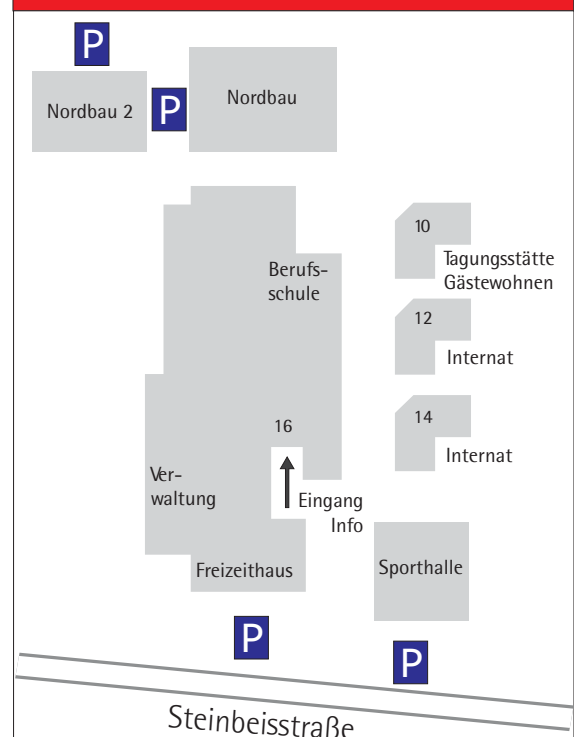

Fon 07151 5004-0
Fax 07151 5004-208
eMail info@bbw-waiblingen.de
Internet www.bbw-waiblingen.de

Übernachtungsmöglichkeiten:

Tagungsstätte
des BBW Waiblingen

Steinbeisstraße 10

Anfragen und Auskünfte:

Fon 07151 5004-237

Fax 07151 5004-238

Jugendgästehaus "Insel"

Winnender Straße 2

Anfragen und Auskünfte:

Fon 07151 986698-0

Fax 07151 986698-9

Lageplan BBW Waiblingen

So erreichen Sie uns ...

der Fußweg vom Bahnhof Waiblingen zum BBW

Der Weg zu Fuß ab Bahnhof Waiblingen zum BBW dauert ca. 15 Minuten.

Sie können den Bahnhof entweder Richtung Ameisenbühl verlassen, dann gehen Sie rechts den Ameisenbühl entlang bis er in die Max-Eyth-Straße mündet. Der Max-Eyth-Straße folgen bis die Zepplinstraße kreuzt. Diese rechts hoch gehen bis zur Steinbeisstraße.

Die andere Möglichkeit ist, Sie verlassen den Bahnhof Richtung Innenstadt. Sie gehen dann die Dammstraße entlang, bis zur Bahnunterführung auf der linken Seite. Dort gehen Sie hindurch und nach der Unterführung rechts in die Max-Eyth-Straße. Dann weiter wie oben beschrieben.