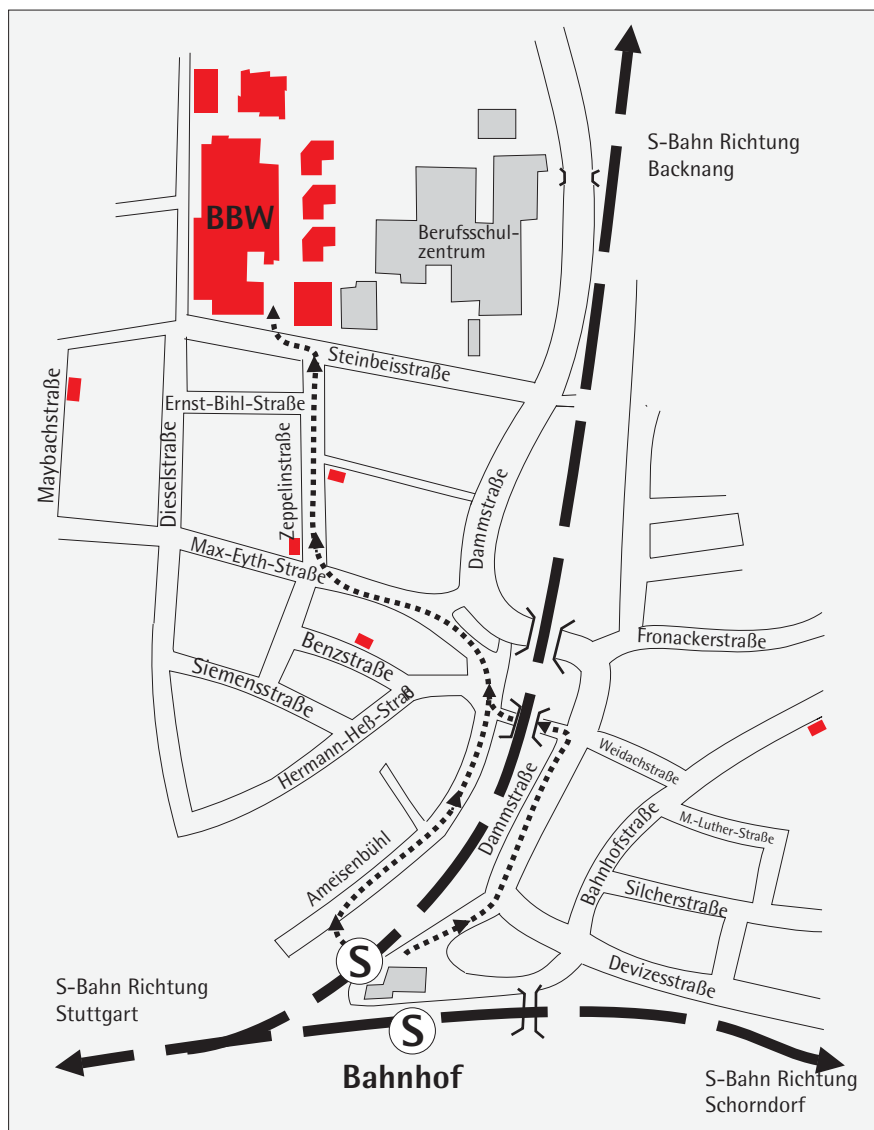

So erreichen Sie uns ...

bbw waiblingen

Das Berufsbildungswerk Waiblingen liegt in der Steinbeisstraße neben dem Berufsschulzentrum.

Von Norden über Autobahn A 81:

Ausfahrt Ludwigsburg-Süd, weiter über Ludwigsburg, Remseck, Hegnach, dann Ausschilderung Berufsschulzentrum folgen

Von Richtung Nürnberg/ Backnang B14:

Abfahrt B14 Waiblingen-Süd, Richtung WN-Hegnach, Industriegebiet Ameisenbühl, dann Ausschilderung Berufsschulzentrum folgen

Von Richtung Aalen/ Schorndorf B29:

Abfahrt von B29 auf B14 Richtung Waiblingen/ Winnenden, Abfahrt Waiblingen-Süd, Richtung WN-Hegnach, Industriegebiet Ameisenbühl, dann Ausschilderung Berufsschulzentrum folgen

der Fußweg vom Bahnhof Waiblingen zum BBW

Der Weg zu Fuß ab Bahnhof Waiblingen zum BBW dauert ca. 15 Minuten.

Sie können den Bahnhof entweder Richtung Ameisenbühl verlassen, dann gehen Sie rechts den Ameisenbühl entlang bis er in die Max-Eyth-Straße mündet. Der Max-Eyth-Straße folgen bis die Zepplinstraße kreuzt. Diese rechts hoch gehen bis zur Steinbeisstraße.

Die andere Möglichkeit ist, Sie verlassen den Bahnhof Richtung Innenstadt. Sie gehen dann die Dammstraße entlang, bis zur Bahnunterführung auf der linken Seite. Dort gehen Sie hindurch und nach der Unterführung rechts in die Max-Eyth-Straße. Dann weiter wie oben beschrieben.